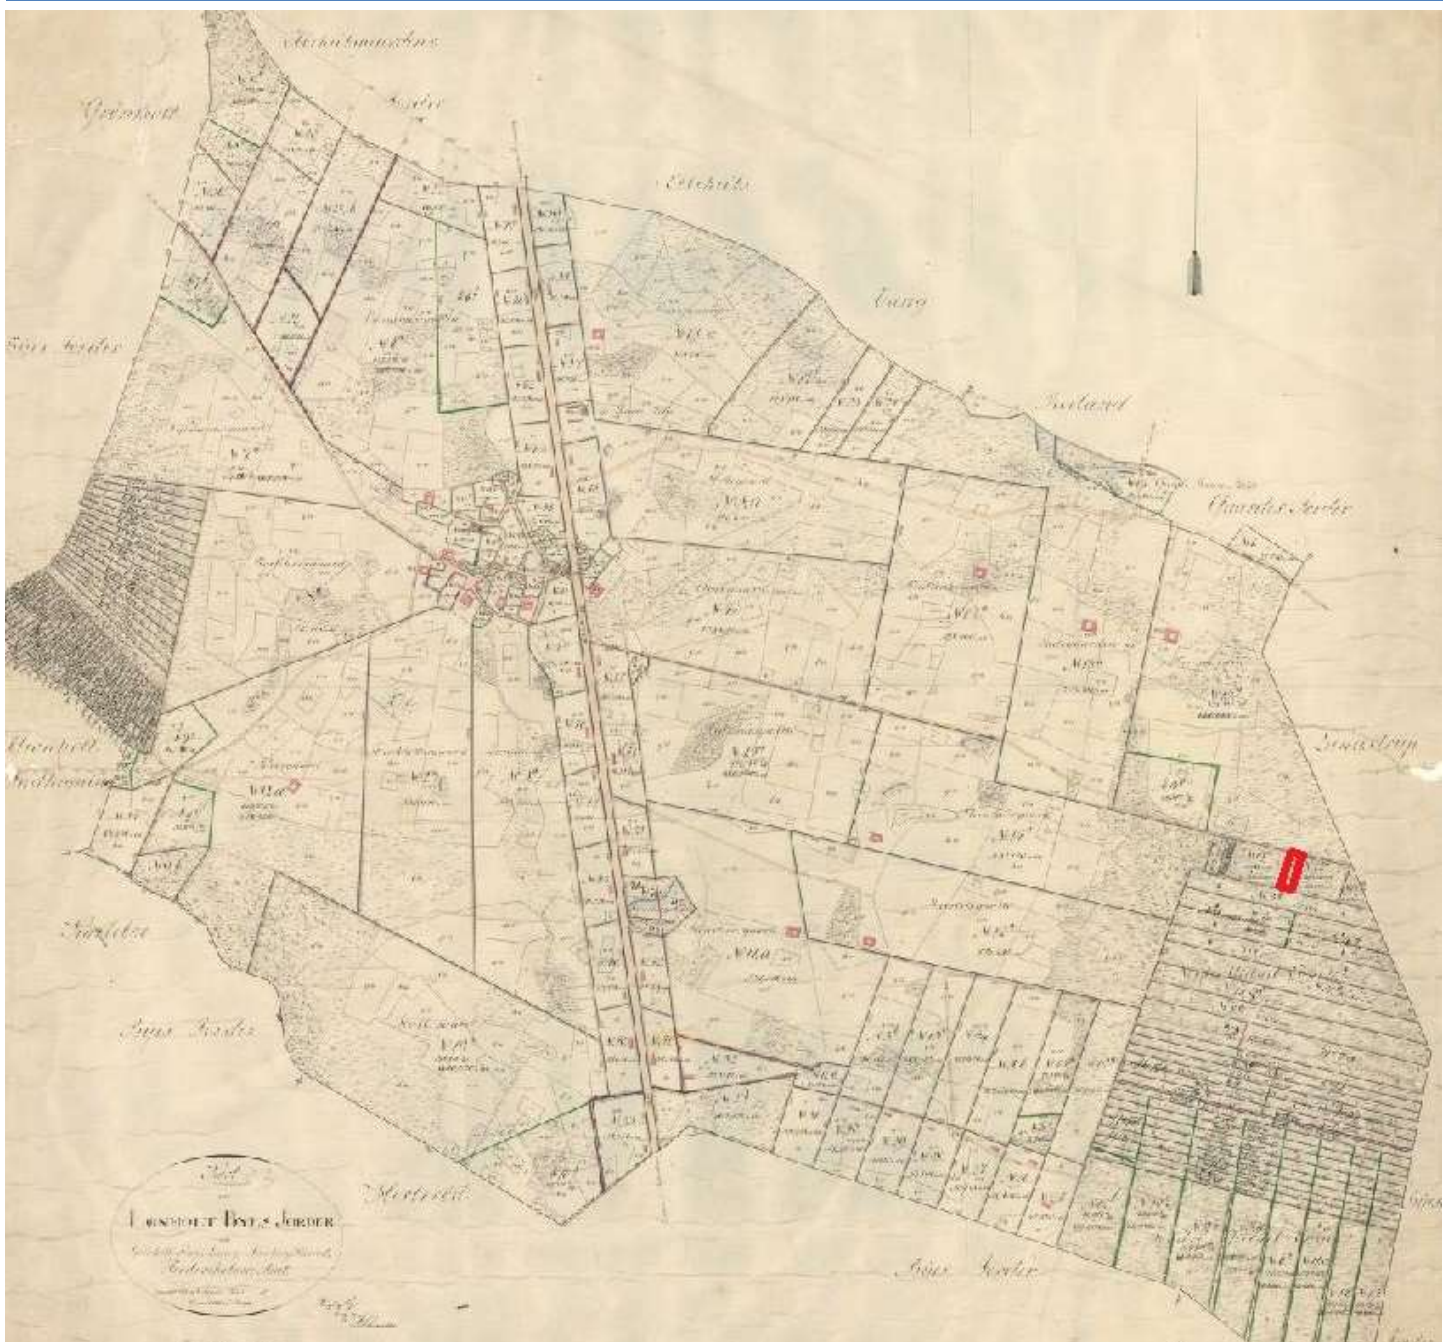

Oldvejen 20

Matr.nr.

11d Lønholt by, Grønholt sogn

Fotos af ejendommen

Ejere af ejendommen

1. **Marianne Ørum Thomsen** får skøde af 19.6.1997.
2. auktionsskøde til **Bitzo A/S**
3. Skøde lyst den 15.9.1977 til **Arne Thomsen**. Liselotte og Arne Thomsen havde 30 slædehunde af racen Sibirian Huskys omkring 1978, som de kørte med i hundeslæde.
4. Skøde af 4.5.1977 lyst til **Bjørn Andersen**.
5. Skøde fra Henning Olsen til **Aage Andersen** lyst 20.10.1937.
6. Skøde fra Valdemar Hansen til **Henning Olsen** lyst 22.2.1935.
7. Skøde fra Alma Nielsen til **Niels Georg Valdemar Hansen** lyst 20.8.1932.
8. Skifteretsattest som adkomst for enken **Alma Nielsen**, lyst 31.8.1932.
9. Skøde af 28.1.1898 fra H. R. Hansen til teglværksarbejder **Jens Peter Nielsen**. Jens Peter Nielsen er født 12.9.1863 i Tikøb sogn og død 15.7.1925 på Frederiksborg Sygehus, Hillerød. Han er søn af tømrer Bendt Nielsen og Ane Marie Pedersen, Tikøb sogn. Han blev gift med Alma Nielsen, født Poulsen. Hun er født 6.10.1858 i Sverige.

Frederiksborg, Lyng-Kronborg, Grønholt, , Lønholt, 4, FT-1906, S0012

Navn:	Alder:	Civilstand:	Stilling i husstanden:	Erhverv:	Fødested:
Jens Peter Nielsen	12-9-1863	Gift	Husfader	Daglejer ved Agerbrug	
Alma Nielsen	6-10-1858	Gift	Husmoder	Husmoder	
Martin Nielsen	19-7-1897	Ugift	Barn		

Frederiksborg, Lyng-Kronborg, Grønholt, Lønholt, 11d, 78, FT-1901, D7089

Navn:	Alder:	Civilstand:	Stilling i husstanden:	Erhverv:	Fødested:
Jens P. Nielsen	18641012	G	Husfader	Teilværks=Arbejdsmand	Tikøb Sogn
Alma Nielsen	18581006	G	Husmoder	Husgerning	Sverig
Alfrida Nielsen	18871208	U	Barn		Tikøb Sogn
Martin Nielsen	18970719	U	Barn		Asminderød Sogn
