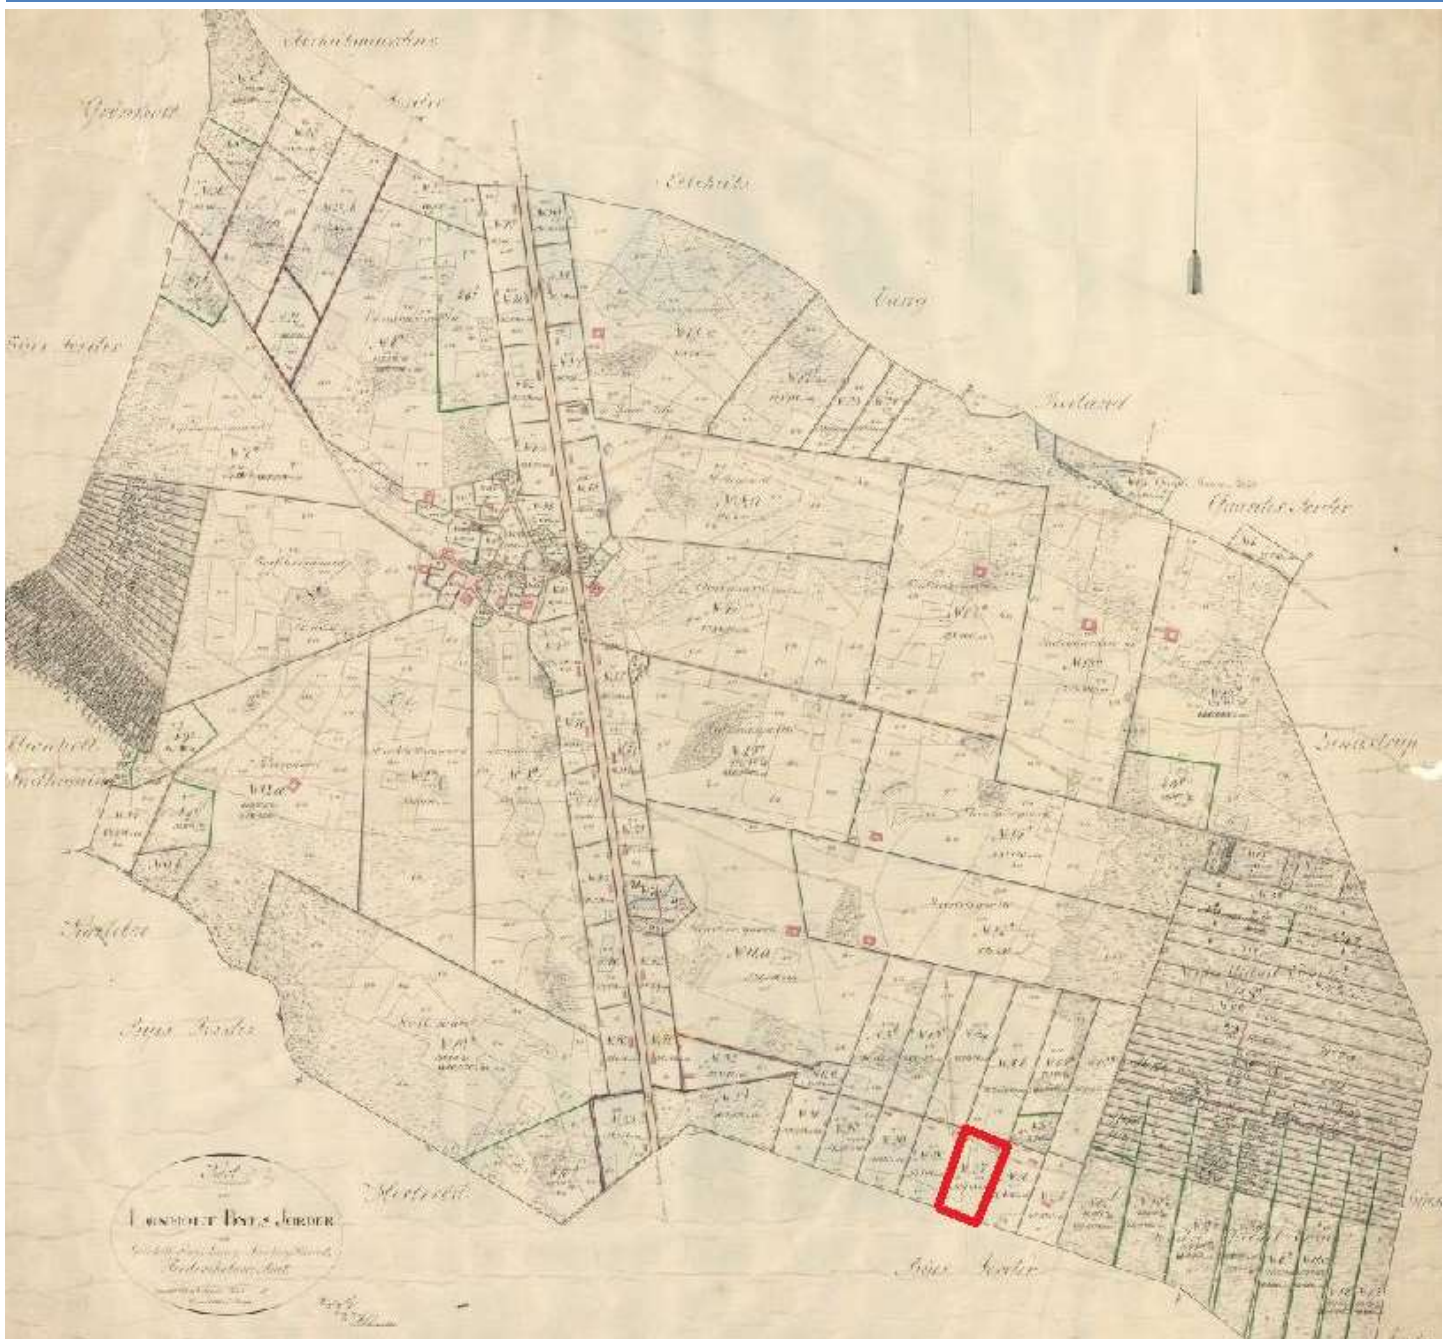

Oldvejen, 12

Godtfried, arvefæstehus

Matrikel Nummer

Matr.nr. 27 Lønholt by, Grønholt sogn - matrikelnummeret findes ikke i dag .

Ejendommen bliver ved landbrugsministeret brev af 5.12.1932 lagt sammen med matr.nr. 5b, 3c, 18e og 27 Lønholt by, Grønholt sogn, som er Solagergård

Fotos af ejendommen